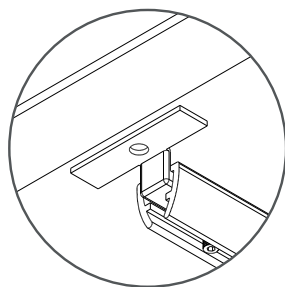

Suspension Systems

Bärskenor

För undertak

52-AP4 & 52-AP5

Montera fast det medföljande clipset i undertaketets bärverk och för sedan enkelt in skenan på plats. För att pendla från skenan förs en vajer in i skenans spår.

Art. no.	A mm	B mm	C mm	D mm
52-AP4	650	15	15	2,8
52-AP5	1275	15	15	2,8

För undertak

52-AP2

Installeras med hjälp av ett T-fäste som vilar på undertaketets bärverk. Pending sker från krok som monterats i skenans spår.

Art. no.	A mm	B mm	C mm	D mm
52-AP1	570	15	15	4,4
52-AP2	1175	15	15	4,4

För fasta tak

52-AP3 & 52-AP6

Bärskena med skruvhål för montering i fasta tak. Pendlig sker från krok som monterats i skenans spår.