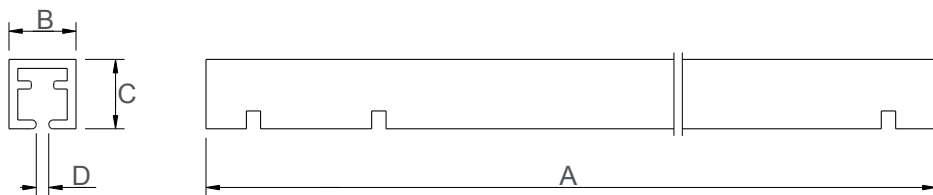

Suspension Systems

Bärskenor

För undertak

52-AP4 & 52-AP5

Montera fast det medföljande clipset i undertaketets bärverk och för sedan enkelt in skenan på plats. För att pendla från skenan förs en vajer in i skenans spår.

Art. no.	A mm	B mm	C mm	D mm
52-AP4	650	15	15	2,8
52-AP5	1275	15	15	2,8

För undertak

52-AP2

Installeras med hjälp av ett T-fäste som vilar på undertaketets bärverk. Pending sker från krok som monterats i skenans spår.

Art. no.	A mm	B mm	C mm	D mm
52-AP1	570	15	15	4,4
52-AP2	1175	15	15	4,4

För fasta tak

52-AP3 & 52-AP6

Bärskena med skruvhål för montering i fasta tak. Pendlig sker från krok som monterats i skenans spår.

Art. no.	A mm	B mm	C mm	D mm	E mm	F mm
52-AP6	620	15	15	4,4	Ø6	Ø10
52-AP3	1220	15	15	4,4	Ø6	Ø10