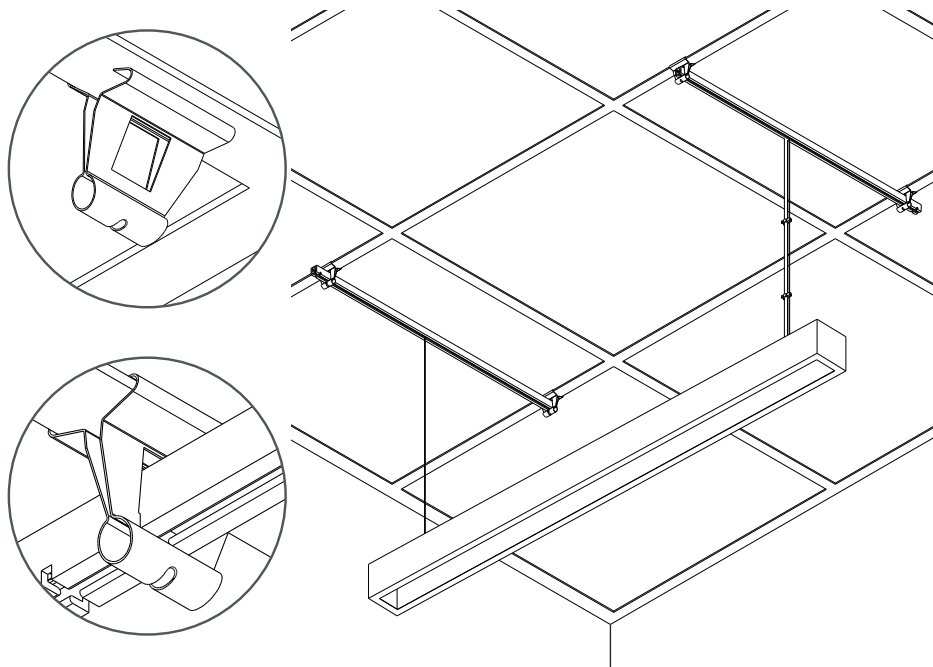

Suspension Systems

Bärskenor

För undertak

52-AP4 & 52-AP5

Montera fast det medföljande clipset i undertaketets bärverk och för sedan enkelt in skenan på plats. För att pendla från skenan förs en vajer in i skenans spår.

Art. no.	A mm	B mm	C mm	D mm
52-AP4	650	15	15	2,8
52-AP5	1275	15	15	2,8

För undertak

52-AP2

Installeras med hjälp av ett T-fäste som vilar på undertaketets bärverk. Pending sker från krok som monterats i skenans spår.

Art. no.	A mm	B mm	C mm	D mm
52-AP1	570	15	15	4,4
52-AP2	1175	15	15	4,4

För fasta tak

52-AP3 & 52-AP6

Bärskena med skruvhål för montering i fasta tak. Pendlig sker från krok som monterats i skenans spår.

Art. no.	A mm	B mm	C mm	D mm	E mm	F mm
52-AP6	620	15	15	4,4	Ø6	Ø10
52-AP3	1220	15	15	4,4	Ø6	Ø10