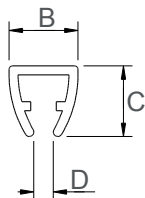

Suspension Systems

Bärskenor

För undertak

52-AP4 & 52-AP5

Montera fast det medföljande clipset i undertaketets bärverk och för sedan enkelt in skenan på plats. För att pendla från skenan förs en vajer in i skenans spår.

Art. no.	A mm	B mm	C mm	D mm
52-AP4	650	15	15	2,8
52-AP5	1275	15	15	2,8

För undertak

52-AP2

Installeras med hjälp av ett T-fäste som vilar på undertaketets bärverk. Pending sker från krok som monterats i skenans spår.

Art. no.	A mm	B mm	C mm	D mm
52-AP1	570	15	15	4,4
52-AP2	1175	15	15	4,4

För fasta tak

52-AP3 & 52-AP6

Bärskena med skruvhål för montering i fasta tak. Pendlig sker från krok som monterats i skenans spår.

Art. no.	A mm	B mm	C mm	D mm	E mm	F mm
52-AP6	620	15	15	4,4	Ø6	Ø10
52-AP3	1220	15	15	4,4	Ø6	Ø10