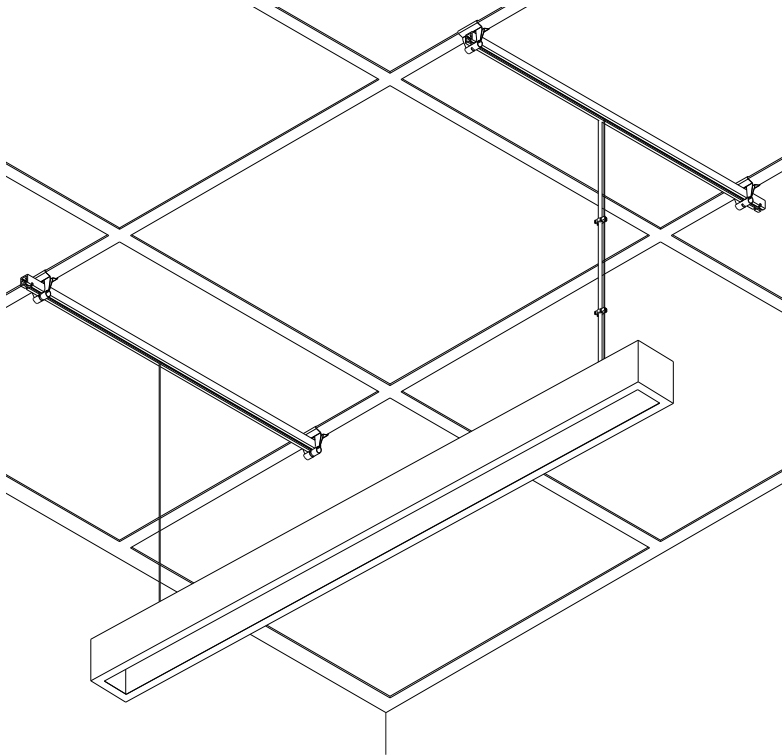

Suspension Systems

Bärskenor

För undertak

52-AP4 & 52-AP5

Montera fast det medföljande clipset i undertaketets bärverk och för sedan enkelt in skenan på plats. För att pendla från skenan förs en vajer in i skenans spår.

Art. no.	A mm	B mm	C mm	D mm
52-AP4	650	15	15	2,8
52-AP5	1275	15	15	2,8

För undertak

52-AP2

Installeras med hjälp av ett T-fäste som vilar på undertaketets bärverk. Pending sker från krok som monterats i skenans spår.

Art. no.	A mm	B mm	C mm	D mm
52-AP1	570	15	15	4,4
52-AP2	1175	15	15	4,4

För fasta tak

52-AP3 & 52-AP6

Bärskena med skruvhål för montering i fasta tak. Pendlig sker från krok som monterats i skenans spår.

Art. no.	A mm	B mm	C mm	D mm	E mm	F mm
52-AP6	620	15	15	4,4	Ø6	Ø10
52-AP3	1220	15	15	4,4	Ø6	Ø10