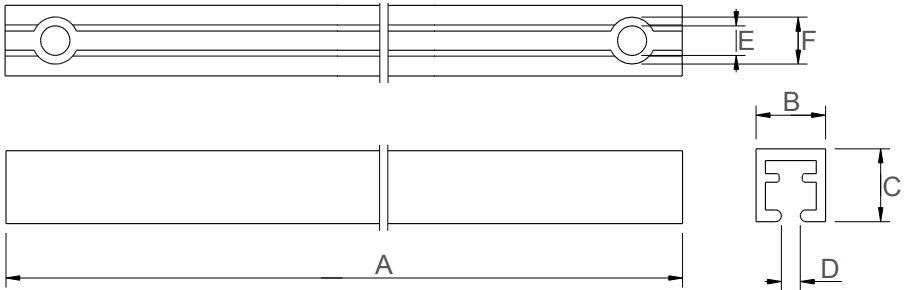

Suspension Systems

Bärskenor

För undertak

52-AP4 & 52-AP5

Montera fast det medföljande clipset i undertaketets bärverk och för sedan enkelt in skenan på plats. För att pendla från skenan förs en vajer in i skenans spår.

Art. no.	A mm	B mm	C mm	D mm
52-AP4	650	15	15	2,8
52-AP5	1275	15	15	2,8

För undertak

52-AP2

Installeras med hjälp av ett T-fäste som vilar på undertaketets bärverk. Pending sker från krok som monterats i skenans spår.

Art. no.	A mm	B mm	C mm	D mm
52-AP1	570	15	15	4,4
52-AP2	1175	15	15	4,4

För fasta tak

52-AP3 & 52-AP6

Bärskena med skruvhål för montering i fasta tak. Pendlig sker från krok som monterats i skenans spår.

Art. no.	A mm	B mm	C mm	D mm	E mm	F mm
52-AP6	620	15	15	4,4	Ø6	Ø10
52-AP3	1220	15	15	4,4	Ø6	Ø10